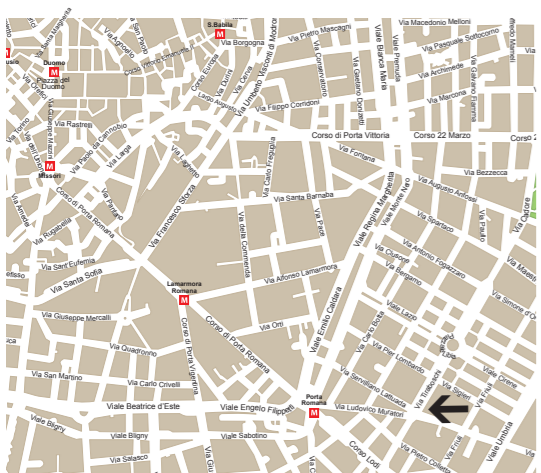

the space

where

C|E Contemporary is situated in via Gerolamo Tiraboschi, 2 in Porta Romana quarter, a central zone of Milano. This is one of the coolest zones of the city in fact it's known as the new fashion zone, with the typical Milano lifestyle, full of showrooms, design shops, restaurants, pubs, bars and hotels.

how

- by plane**
6 km Milano Linate Airport
50 km Milano Malpensa Airport
50 km Bergamo Orio al Serio Airport
- by train**
2 km Ferrovie dello Stato Milano Central Station
5 km Ferrovie Nord Stazione Cadorna
- by metro**
400 mt Yellow line Porta Romana Station
- by bus**
line 62 via Tiraboschi bus stop

art around

- Fondazione Prada per l'Arte Contemporanea**
(1 km) via Spartaco, 17
- Museo Civico Palazzo Reale**
(2,5 km) piazza del Duomo, 12
- Forma Centro Internazionale di Fotografia**
(2,5 km) piazza Tito Lucrezio Caro, 1
- Spazio Oberdan**
(3 km) viale Vittorio Veneto, 2
- GAM - Galleria Arte Moderna**
(3 km) via Palestro, 16
- PAC - Padiglione d'Arte Contemporanea**
(3 km) via Palestro, 14
- Fondazione Mudima**
(4 km) via Tadino, 26
- Fondazione Marconi**
(4 km) via Tadino, 15
- Pinacoteca di Brera**
(4,5 km) via Brera, 28
- Fondazione Pomodoro**
(4,5 km) via Stendhal, 36
- Cenacolo Vinciano**
(5 km) piazza Santa Maria delle Grazie, 2
- Triennale Design Museum**
(5,5 km) via Alemagna, 6
- DOCVA Documentation Center for Visual Arts**
(5,5 km) via Procaccini, 4
- Hangar Bicocca**
(10 km) via Chiesa, 2

drink

- Mom Cafè**
viale Montenero, 51
- Palo Alto Cafè**
corso di Porta Romana, 103
- Birreria Tortuga Enoteca**
corso Lodi, 13
- Elettrauto**
via Cadore, 23
- Abbottega**
via Muratori, 11

sleep

- UNA Hotel Mediterraneo 4★**
(200 m) via Muratori, 14
- Gran Visconti Palace 4★**
(700 m) via Isonzo, 17
- Hotel Liberty 4★**
(1200 m) viale Bligny, 17
- Best Western Hotel Major 4★**
(1200 m) via Isonzo, 17
- Hotel Five 3★**
(300 m) corso Lodi, 4
- Hotel Mec 3★**
(500 m) via Tito Livio, 4